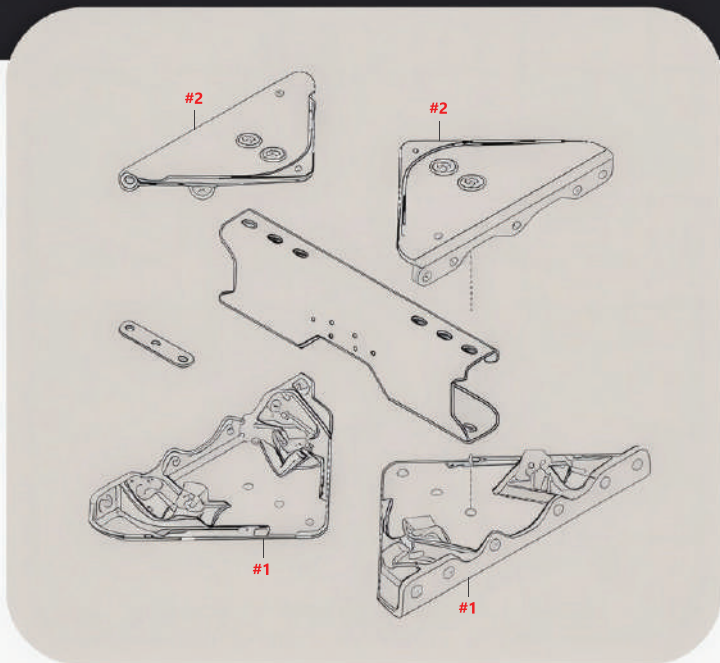

ਆਈਟਮ #1

ਪਾਰਟ ਨੰਬਰ K140-2465-M

ਵੇਰਵਾ ਗਸੇਟ - ਬੋਰੀ, ਹੇਠਲਾ

ਆਈਟਮ #2

ਪਾਰਟ ਨੰਬਰ K140-2468-M

ਵੇਰਵਾ ਗਸੇਟ - ਬੋਰੀ, ਉੱਪਰਲਾ