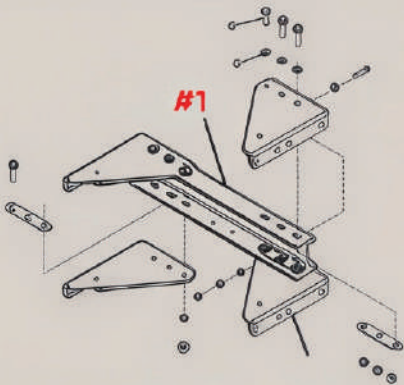

ਭਰੋਸੇਮੰਦ ਅਤੇ ਲੰਬੇ ਸਮੇਂ ਤੱਕ
ਚੱਲਣ ਵਾਲੀ ਕਾਰਗੁਜ਼ਾਰੀ

ਤੇਜ਼ ਅਤੇ ਵਧੀਆ ਸੇਵਾ

ਉੱਚ ਗੁਣਵੱਤਾ ਵਾਲਾ ਸਮਾਨ

ਪੁਰਜੇ

ਸਸਪੈਂਸ਼ਨ ਕਰਾਸਮੈਂਬਰ ਅਤੇ ਗਸੇਟਸ ਏਅਰਗਲਾਈਡ 400/460 - ਅਗਲਾ

ਆਈਟਮ	ਪਾਰਟ ਨੰਬਰ
#1	K140-2437-5RM
#2	K140-2437-5M

ਵੇਰਵਾ
ਕਰਾਸਮੈਂਬਰ
ਗਸੇਟ, 3 ਮੋਰੀਆਂ ਵਾਲਾ

ਆਈਟਮ	ਪਾਰਟ ਨੰਬਰ
#1	K140-2438-3M-4M
#2	K140-2438-3RM-4RM

ਵੇਰਵਾ
ਕਰਾਸਮੈਂਬਰ
ਗਸੇਟ, 2 ਮੋਰੀਆਂ ਵਾਲਾ

ਆਈਟਮ	ਪਾਰਟ ਨੰਬਰ
#1	K100-1148-M

ਵੇਰਵਾ
ਕਰਾਸਮੈਂਬਰ

ਸਸਪੈਂਸ਼ਨ ਕਰਾਸਮੈਂਬਰ ਅਤੇ ਗਸੇਟਸ ਏਅਰਗਲਾਈਡ 460 - ਬੋਰੀ

ਆਈਟਮ #1

ਪਾਰਟ ਨੰਬਰ k108-471M