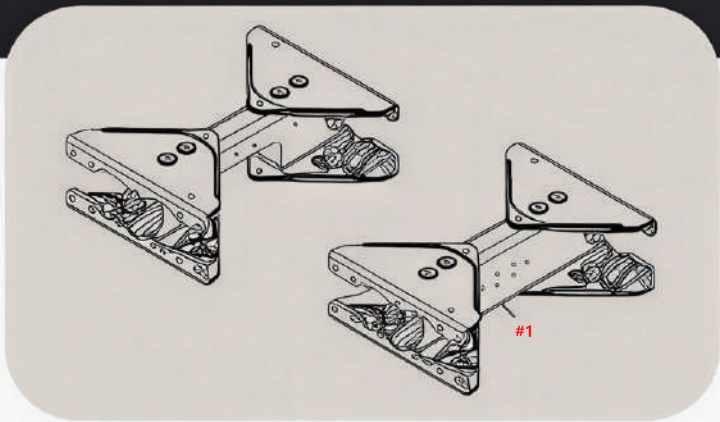

ਭਰੋਸੇਮੰਦ ਅਤੇ ਲੰਬੇ ਸਮੇਂ ਤੱਕ
ਚੱਲਣ ਵਾਲੀ ਕਾਰਗੁਜ਼ਾਰੀ

ਤੇਜ਼ ਅਤੇ ਵਧੀਆ ਸੇਵਾ

ਉੱਚ ਗੁਣਵੱਤਾ ਵਾਲਾ ਸਮਾਨ

ਪੁਰਜੇ

ਸਸਪੈਂਸ਼ਨ ਕਰਾਸਮੈਂਬਰ ਅਤੇ ਗਸੇਟਸ ਏਅਰਗਲਾਈਡ 400/460 - ਅਗਲਾ

ਆਈਟਮ	ਪਾਰਟ ਨੰਬਰ
#1	K140-2437-5RM
#2	K140-2437-5M

ਵੇਰਵਾ
ਕਰਾਸਮੈਂਬਰ
ਗਸੇਟ, 3 ਮੋਰੀਆਂ ਵਾਲਾ

ਆਈਟਮ	ਪਾਰਟ ਨੰਬਰ
#1	K140-2438-3M-4M
#2	K140-2438-3RM-4RM

ਵੇਰਵਾ
ਕਰਾਸਮੈਂਬਰ
ਗਸੇਟ, 2 ਮੋਰੀਆਂ ਵਾਲਾ

ਆਈਟਮ	ਪਾਰਟ ਨੰਬਰ
#1	K100-1148-M

ਵੇਰਵਾ
ਕਰਾਸਮੈਂਬਰ

ਸਸਪੈਂਸ਼ਨ ਕਰਾਸਮੈਂਬਰ ਅਤੇ ਗਸੇਟਸ ਏਅਰਗਲਾਈਡ 460 - ਬੋਰੀ

ਆਈਟਮ #1

ਪਾਰਟ ਨੰਬਰ k108-471M