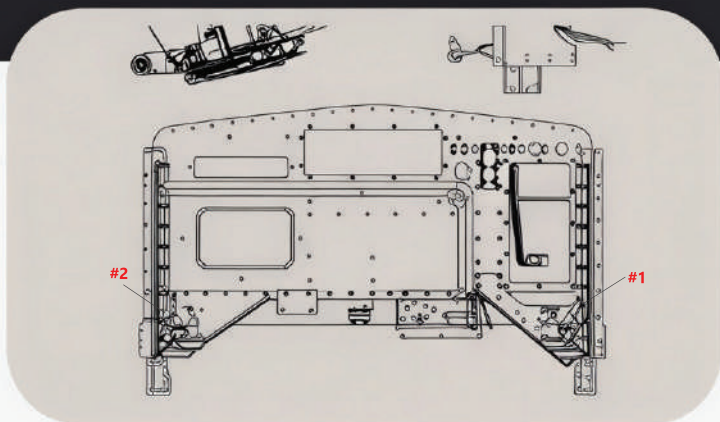

ਵੇਰਵਾ ਸਟੀਲ ਕਰਾਸਮੈਂਬਰ, ਪਛਿਲਾ ਸਸਪੈਂਸ਼ਨ

ਆਈਟਮ #1

ਪਾਰਟ ਨੰਬਰ K140-2465-M

ਵੇਰਵਾ ਗਸੇਟ - ਬੋਰੀ, ਹੇਠਲਾ

ਆਈਟਮ #2

ਪਾਰਟ ਨੰਬਰ K140-2468-M

ਵੇਰਵਾ ਗਸੇਟ - ਬੋਰੀ, ਉੱਪਰਲਾ

ਆਈਟਮ ਪਾਰਟ ਨੰਬਰ

#1	L11-1380RM
#2	L11-1380M

ਵੇਰਵਾ ਹੁੱਡ ਗਾਈਡ ਬਰੈਕਟ, ਐਰੋਸਪੇਸ ਗ੍ਰੇਡ ਐਲੂਮੀਨੀਅਮ