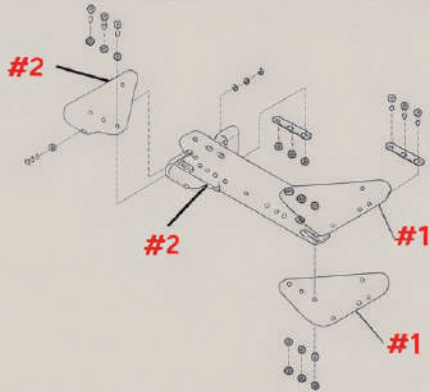

ਭਰੋਸੇਮੰਦ ਅਤੇ ਲੰਬੇ ਸਮੇਂ ਤੱਕ
ਚੱਲਣ ਵਾਲੀ ਕਾਰਗੁਜ਼ਾਰੀ

ਤੇਜ਼ ਅਤੇ ਵਧੀਆ ਸੇਵਾ

ਉੱਚ ਗੁਣਵੱਤਾ ਵਾਲਾ ਸਮਾਨ

ਪੁਰਜੇ

ਸਸਪੈਂਸ਼ਨ ਕਰਾਸਮੈਂਬਰ ਅਤੇ ਗਸੇਟਸ ਏਅਰਗਲਾਈਡ 400/460 - ਅਗਲਾ

ਆਈਟਮ	ਪਾਰਟ ਨੰਬਰ
#1	K140-2437-5RM
#2	K140-2437-5M

ਵੇਰਵਾ
ਕਰਾਸਮੈਂਬਰ
ਗਸੇਟ, 3 ਮੋਰੀਆਂ ਵਾਲਾ

ਆਈਟਮ	ਪਾਰਟ ਨੰਬਰ
#1	K140-2438-3M-4M
#2	K140-2438-3RM-4RM

ਵੇਰਵਾ
ਕਰਾਸਮੈਂਬਰ
ਗਸੇਟ, 2 ਮੋਰੀਆਂ ਵਾਲਾ

ਆਈਟਮ	ਪਾਰਟ ਨੰਬਰ
#1	K100-1148-M

ਵੇਰਵਾ
ਕਰਾਸਮੈਂਬਰ

ਸਸਪੈਂਸ਼ਨ ਕਰਾਸਮੈਂਬਰ ਅਤੇ ਗਸੇਟਸ ਏਅਰਗਲਾਈਡ 460 - ਬੋਰੀ

ਆਈਟਮ #1

ਪਾਰਟ ਨੰਬਰ k108-471M