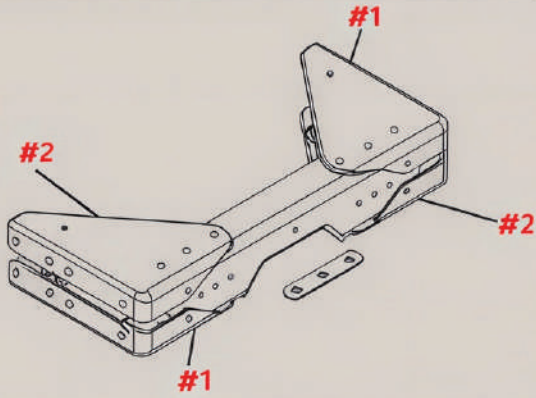

ਭਰੋਸੇਮੰਦ ਅਤੇ ਲੰਬੇ ਸਮੇਂ ਤੱਕ
ਚੱਲਣ ਵਾਲੀ ਕਾਰਗੁਜ਼ਾਰੀ

ਤੇਜ਼ ਅਤੇ ਵਧੀਆ ਸੇਵਾ

ਉੱਚ ਗੁਣਵੱਤਾ ਵਾਲਾ ਸਮਾਨ

ਪੁਰਜੇ

ਸਸਪੈਂਸ਼ਨ ਕਰਾਸਮੈਂਬਰ ਅਤੇ ਗਸੇਟਸ ਏਅਰਗਲਾਈਡ 400/460 - ਅਗਲਾ

ਆਈਟਮ	ਪਾਰਟ ਨੰਬਰ
#1	K140-2437-5RM
#2	K140-2437-5M

ਵੇਰਵਾ
ਕਰਾਸਮੈਂਬਰ
ਗਸੇਟ, 3 ਮੋਰੀਆਂ ਵਾਲਾ